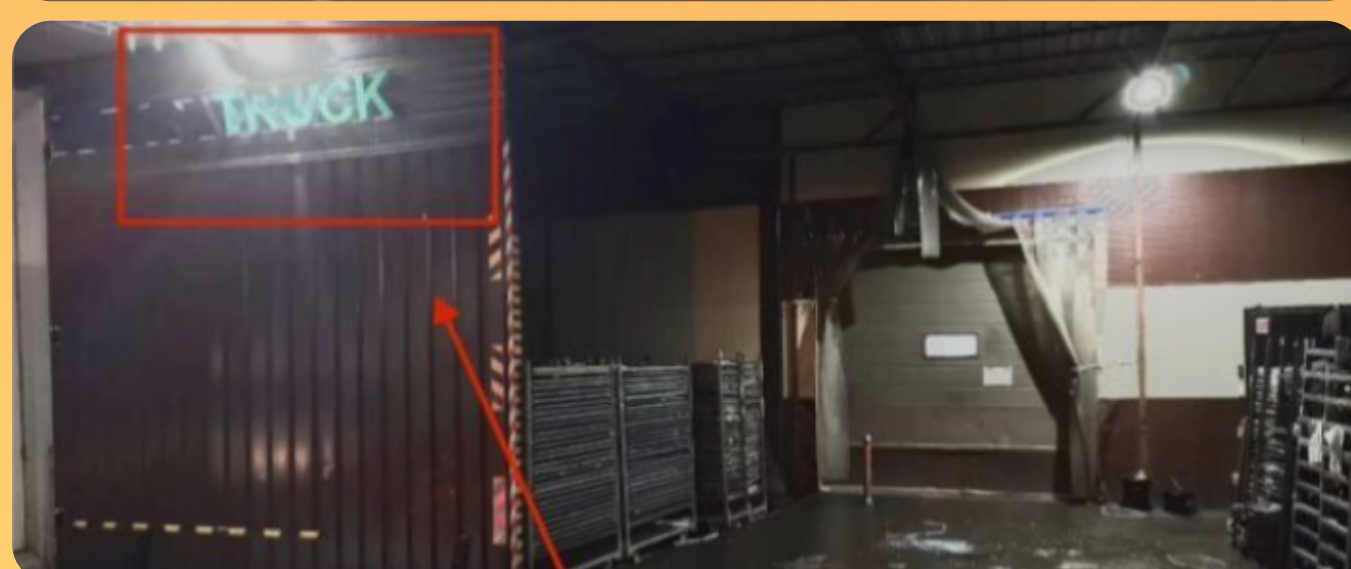

Зеленая вывеска FLORA TRUCK