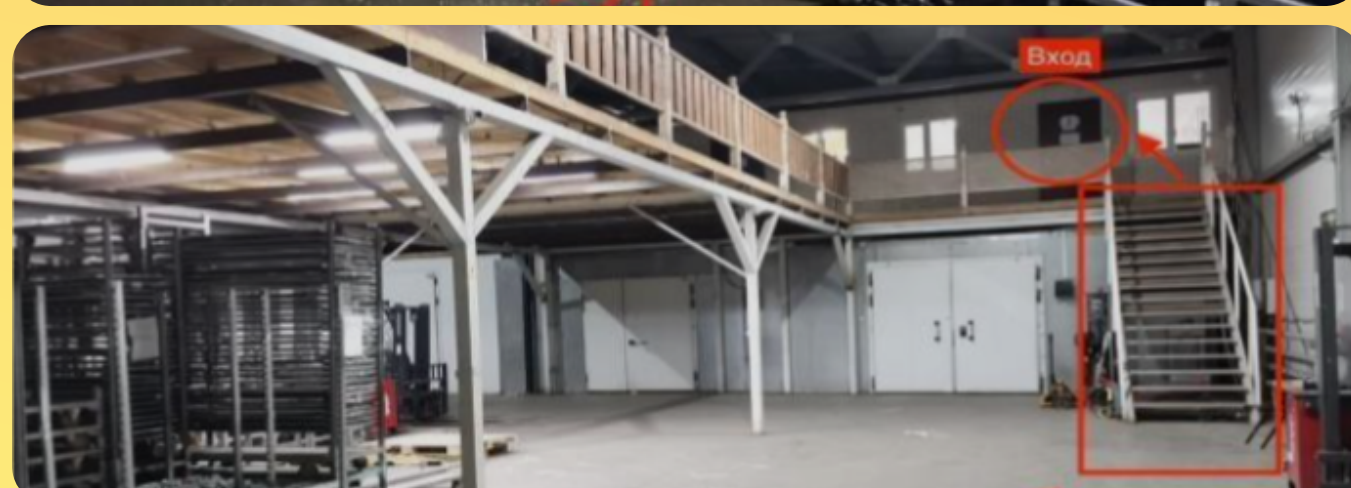

Необходимо подняться на 2 этаж по деревянной лестнице, зайти в офис